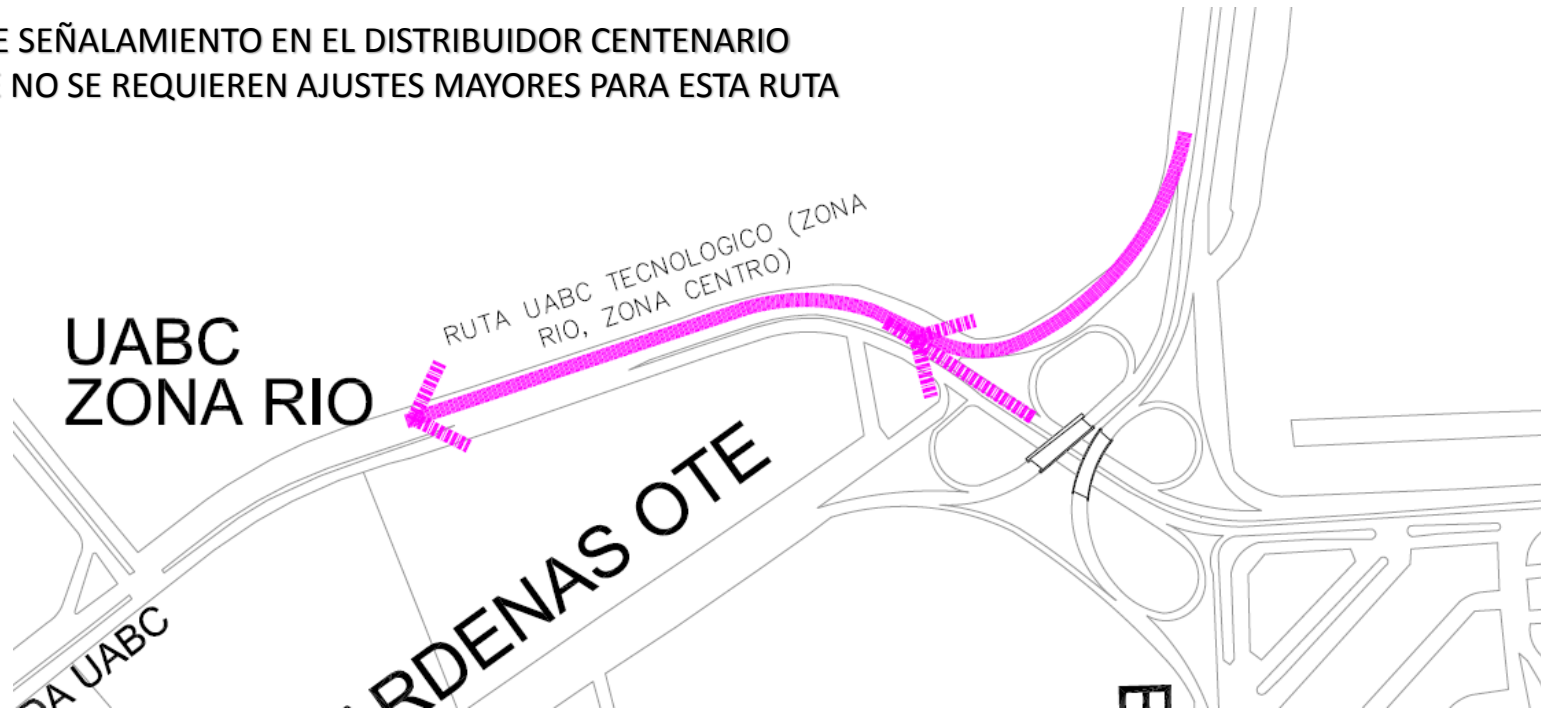

# RUTA LIMON PADILLA

RUTA 4

- DESTINOS OESTE: Zona Rio Zona Centro Playas de Tijuana Rosarito Cuota
- DESTINOS ESTE: Blvd. Terán Teran Corredor 2000 Tecate Cuota

SID-14 06  
Ajustar Texto

LAS UBICACIONES DONDE NO SE REPRESENTAN LAS SEÑALES ES DEBIDO A QUE YA EXISTE ALGUNA Y NO SE REQUIEREN AJUSTES MAYORES

# RUTA UABC TECNOLÓGICO

**RUTA 5**

- **DESTINOS:** Zona Rio Zona Centro

YA EXISTE SEÑALAMIENTO EN EL DISTRIBUIDOR CENTENARIO  
POR LO QUE NO SE REQUIEREN AJUSTES MAYORES PARA ESTA RUTA

# RUTA JUAN OJEDA ROBLES

RUTA 6

- DESTINOS OESTE: Zona Rio Zona Centro Playas de Tijuana Rosarito Cuota

YA EXISTE SEÑALAMIENTO EN LA RUTA JUAN OJEDA ROBLES  
POR LO QUE NO SE REQUIEREN AJUSTES MAYORES PARA ESTA RUTA