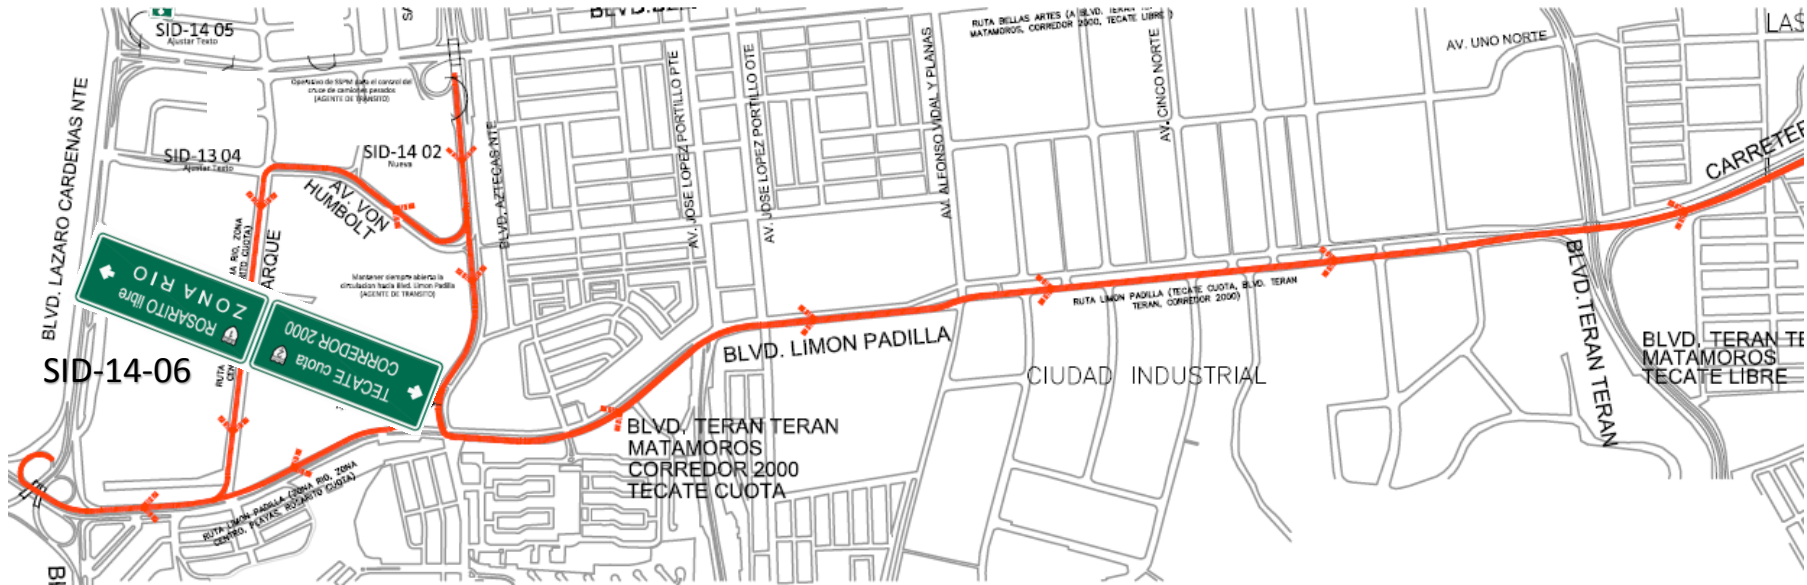

## RUTA 1

- DESTINOS: Aeropuerto Zona Rio Zona Centro Playas de Tijuana Rosarito Cuota

## RUTA 3

- DESTINOS: Lib. Rosas Magallon Santa Fe Playas de Tijuana Rosarito libre Ensenada

SID-13 07  
Ajustar Texto

SID-14 08  
Reubicar SID-13  
Agregar Tablero Derecho  
Ajustar Textos

SID-14 09  
Ajustar Texto

LAS UBICACIONES DONDE NO SE REPRESENTAN LAS SEÑALES ES DEBIDO A QUE YA EXISTE ALGUNA Y NO SE REQUIEREN AJUSTES MAYORES

# RUTA LIMON PADILLA

RUTA 4

- DESTINOS OESTE: Zona Rio Zona Centro Playas de Tijuana Rosarito Cuota
- DESTINOS ESTE: Blvd. Terán Teran Corredor 2000 Tecate Cuota

SID-14 06  
Ajustar Texto

LAS UBICACIONES DONDE NO SE REPRESENTAN LAS SEÑALES ES DEBIDO A QUE YA EXISTE ALGUNA Y NO SE REQUIEREN AJUSTES MAYORES