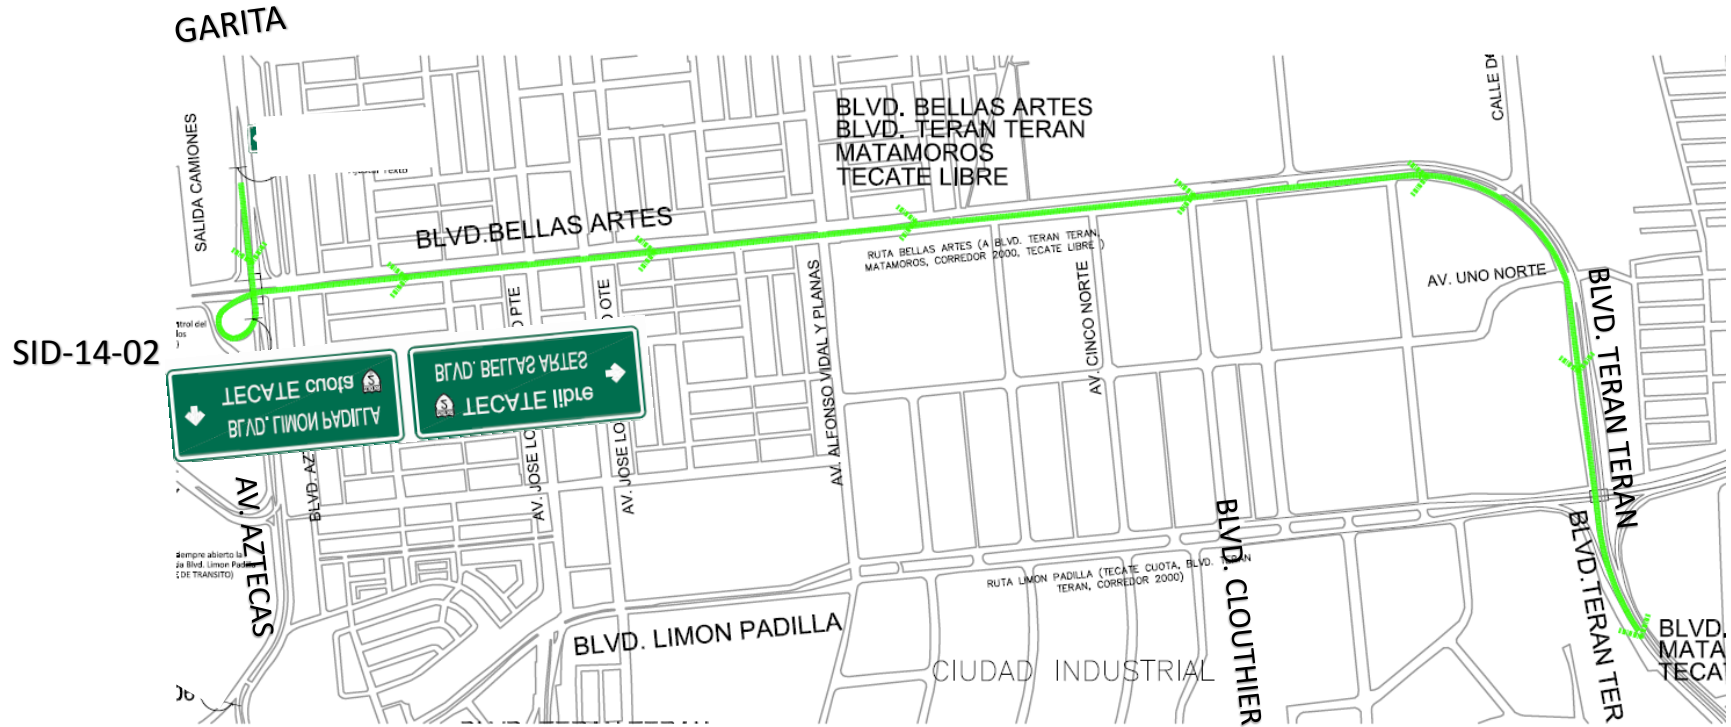

# ruta AEROPUERTO

## RUTA 1

- DESTINOS: Aeropuerto Zona Rio Zona Centro Playas de Tijuana Rosarito Cuota

# RUTA BELLAS ARTES

- DESTINOS: Blvd. Terán Teran Matamoros Corredor 2000 Tecate Libre

## RUTA 2

SID-14 02  
Nueva

LAS UBICACIONES DONDE NO SE REPRESENTAN LAS SEÑALES ES DEBIDO A QUE YA EXISTE ALGUNA Y NO SE REQUIEREN AJUSTES MAYORES