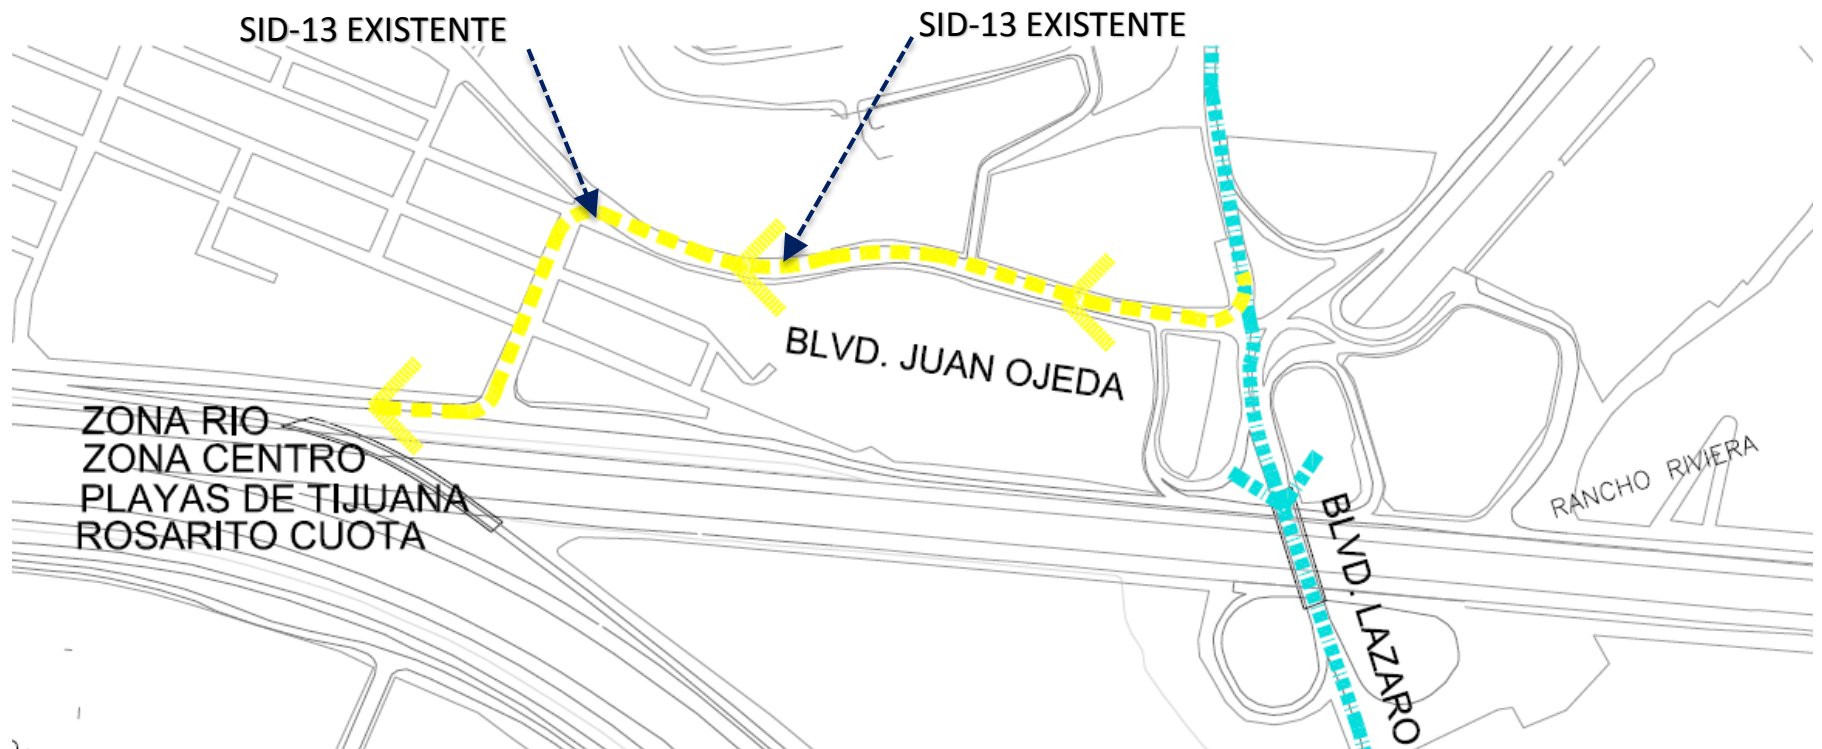

# RUTA LIMON PADILLA

RUTA 4

- DESTINOS OESTE: Zona Rio Zona Centro Playas de Tijuana Rosarito Cuota
- DESTINOS ESTE: Blvd. Terán Teran Corredor 2000 Tecate Cuota

SID-14 06  
Ajustar Texto

LAS UBICACIONES DONDE NO SE REPRESENTAN LAS SEÑALES ES DEBIDO A QUE YA EXISTE ALGUNA Y NO SE REQUIEREN AJUSTES MAYORES

# RUTA UABC TECNOLÓGICO

**RUTA 5**

- **DESTINOS:** Zona Rio Zona Centro

YA EXISTE SEÑALAMIENTO EN EL DISTRIBUIDOR CENTENARIO  
POR LO QUE NO SE REQUIEREN AJUSTES MAYORES PARA ESTA RUTA

# RUTA JUAN OJEDA ROBLES

RUTA 6

- DESTINOS OESTE: Zona Rio Zona Centro Playas de Tijuana Rosarito Cuota

YA EXISTE SEÑALAMIENTO EN LA RUTA JUAN OJEDA ROBLES  
POR LO QUE NO SE REQUIEREN AJUSTES MAYORES PARA ESTA RUTA