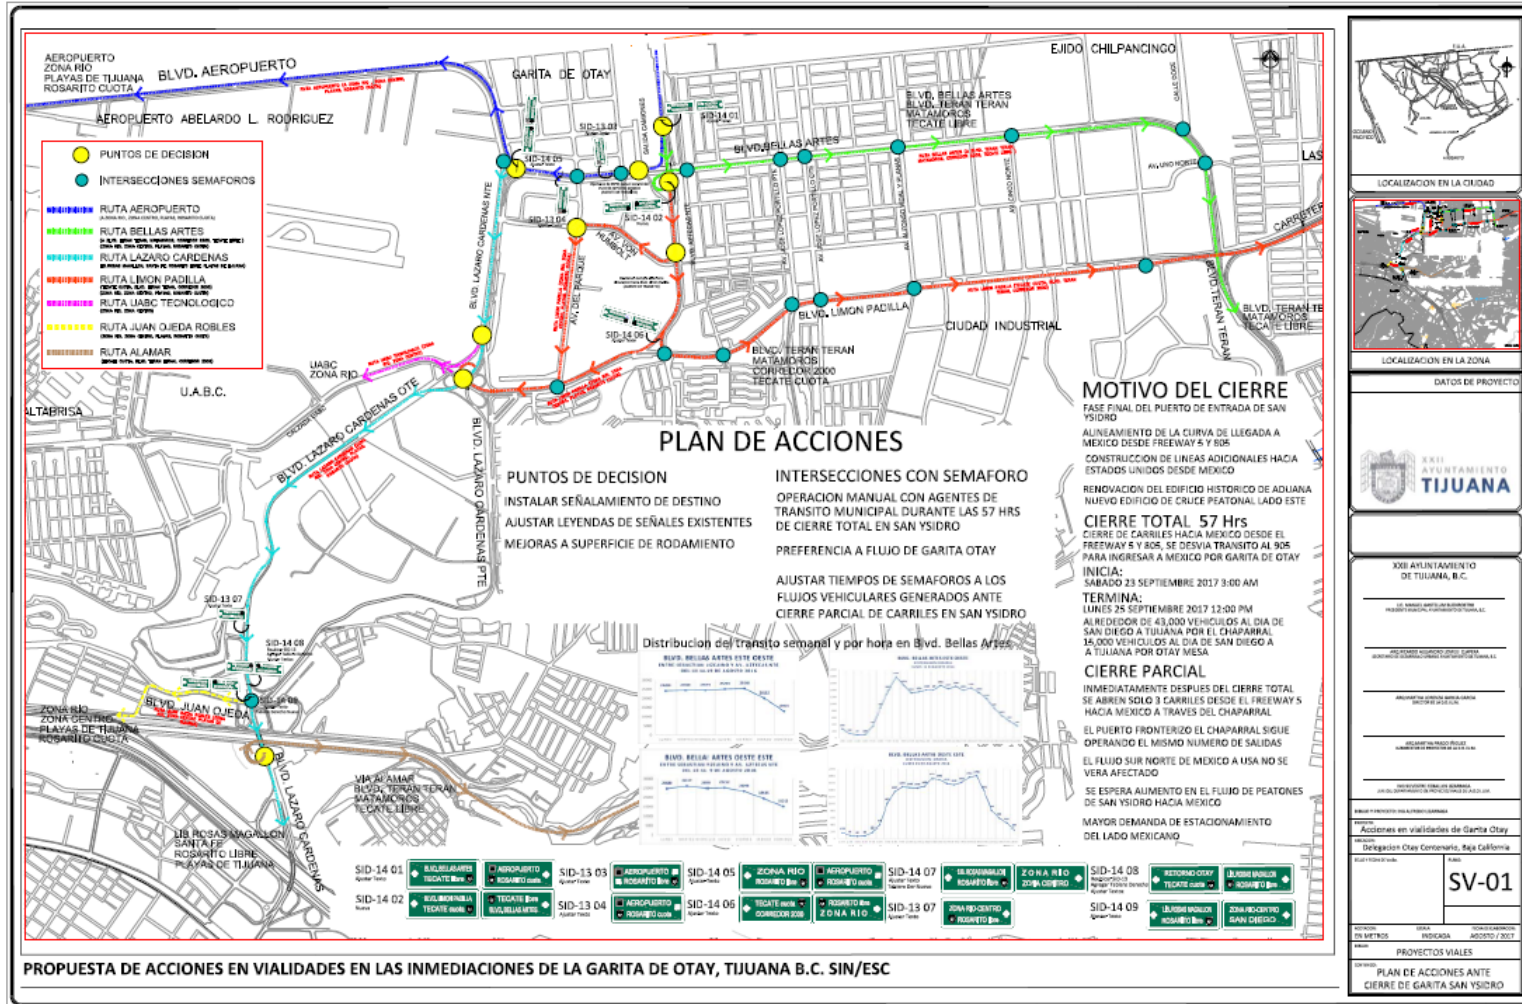

# PLAN DE ACCIONES ANTE CIERRE DE GARITA DE SAN YSIDRO

LOCALIZACION EN LA CIUDAD

LOCALIZACION EN LA ZONA

DATOS DE PROYECTO

SECRETARÍA DE DESARROLLO URBANO Y ECOLOGÍA  
**TIJUANA**

SECRETARÍA DE DESARROLLO URBANO Y ECOLOGÍA  
 DELEGACIÓN OTAY CONDOMINIO, Baja California

# ruta AEROPUERTO

## RUTA 1

- DESTINOS: Aeropuerto Zona Rio Zona Centro Playas de Tijuana Rosarito Cuota

# RUTA LIMON PADILLA

RUTA 4

- DESTINOS OESTE: Zona Rio Zona Centro Playas de Tijuana Rosarito Cuota
- DESTINOS ESTE: Blvd. Terán Teran Corredor 2000 Tecate Cuota

SID-14 06  
Ajustar Texto

LAS UBICACIONES DONDE NO SE REPRESENTAN LAS SEÑALES ES DEBIDO A QUE YA EXISTE ALGUNA Y NO SE REQUIEREN AJUSTES MAYORES